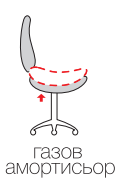

## Deluxe хром

**36**  
месеца  
гаранция

до  
**130**кг

eCO  
еко  
кожа

Ергономичен директорски стол с висока облегалка и широка седалка. Тапициран във висококачествена еко кожа, подплатен с двойна тапицерия и допълнителна възглавница за глава. Притежава люлеещ Tilt механизъм и функция за коригиране на височината.

### техническа информация

Размери (в/ш/г)	<b>111-121 / 64/ 69 см</b>
Максимално тегло	<b>130 кг</b>
Гаранция	<b>36 месеца</b>
Тапицерия	<b>еко кожа</b>
Основа	<b>хром</b>
Екстри	<b>възглавница за глава</b> <b>двойно подплатена гамаска</b> <b>висока облегалка</b> <b>TILT механизъм</b>
Тегло на стола	<b>14.5</b>
Размер кашон (в/ш/г)	<b>71/ 29/ 53 см</b>