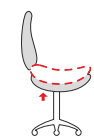

работен офис стол

# Gora Pad

 коригиране  
на височината

 газов  
амортисьор

**24**

 месеца  
гаранция

**до  
250 кг**

*Gora Pad е изключително стабилен и издръжлив, изработен от мека висококачествена дамаска, с кръстачка в италиански стил.*

техническа информация

Размери (в/ш/г)	78-88/ 60/ 36 см
Максимално тегло	250 кг
Гаранция	24 месеца
Тапицерия	дамаска
Основа	хром
Механизъм	коригиране на височината
Екстри	газов амортисьор
Тегло на стола	6.20 кг
Размер кашон	81/ 60/ 77 см