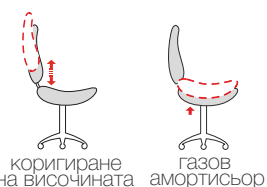

работен стол

Comfort Pro

36
месеца
гаранция

до
120кг

дишаща
материя

Comfort Pro е с фиксирана лумбална опора, красива италианска кръстачка, широка и удобна седалка, ниска облегалка от дишаща материя в 5 цвята.

техническа информация

Размери (в/ш/г)	98-107.5/ 58/ 58.8 см
Максимално тегло	120 кг
Гаранция	36 месеца
Тапицерия	меш
Основа	полипропилен
Механизъм	коригиране на височината
Екстри	фиксирана лумбална опора газов амортисьор кръстачка в италиански стил
Тегло на стола	10.3 кг
Размер кашон	62/ 28/ 60 см