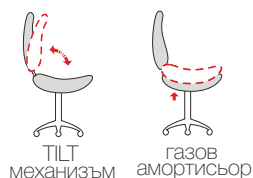

# Danny

**36**  
месеца  
гаранция

до  
**120кг**

дишаща  
материя

*Danny е компактен и удобен, с фиксирана лумбална упора, хромирана основа и гръб от дишаща материя в 5 цвята.*

## техническа информация

Размери (в/ш/г)	91-100.5/ 56/ 55 см
Максимално тегло	120 кг
Гаранция	36 месеца
Тапицерия	меш
Основа	хром кръстачка
Механизъм	TILT
Екстри	люлеещ механизъм високи подлакътници заклучване в една позиция
Тегло на стола	9 кг
Размер кашон	57/ 52/ 25 см