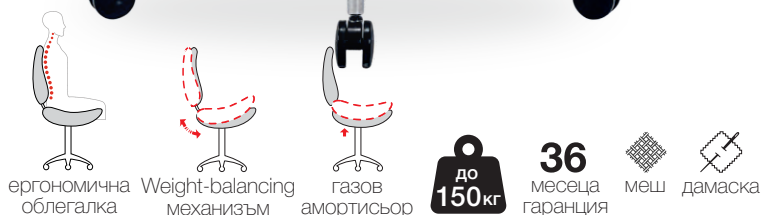

Infinity

Ергономичен дизайн, следва извивките на гърба. Комбинация от мрежа и дамаска. Вградена лумбална опора, регулируеми подлакътници и подглавник. Weight balancing механизъм с 2 позиции на заключване.

техническа информация

Размери (в/ш/г)	120.5-130 / 72/ 73 см
Максимално тегло	150 кг
Гаранция	36 месеца
Тапицерия	меш + дамаска
Основа	хром
Механизъм	Weight-balancing механизъм
Екстри	люлееща функция лумбална опора регулируем подглавник 1D подлакътници
Тегло на стола	17.8 кг
Размер кашон (в/ш/г)	76/ 43/ 65 см