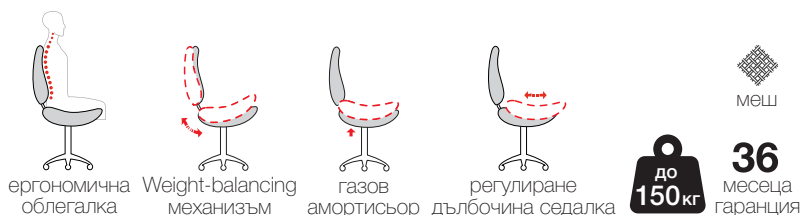

ергономичен стол

## Ergo Elite

Ergo Elite съчетава модерен дизайн с функционалност, осигурявайки пълен комфорт за тялото. Високият клас материали, осигуряват елегантен външен вид и гарантират дълга издръжливост.

техническа информация

Размери (в/ш/г)	<b>114-121.5 / 72/ 78 см</b>
Максимално тегло	<b>150 кг</b>
Гаранция	<b>36 месеца</b>
Тапицерия	<b>меш</b>
Основа	<b>алуминий</b>
Механизъм	<b>Seat-Slide механизъм</b> <b>Weight-balancing механизъм</b>
Екстри	<b>4 позиции на заключване</b> <b>4D регулируема лумбална опора</b> <b>4D регулируеми подлакътници</b> <b>3D регулируем подглавник</b> <b>регулиране на височината на облегалката</b> <b>прибираща се поставка за крака</b>
Тегло на стола	<b>22 кг</b>
Размер кашон (в/ш/г)	<b>80/ 52/ 66 см</b>