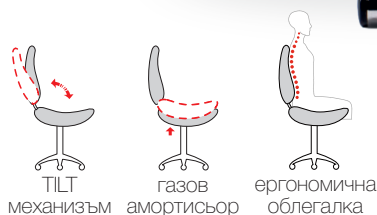

Prestige Diamond