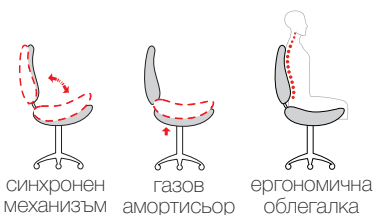

Grand Evolution

NEW

36 месеца гаранция

Луксозен директорски стол, облечен в премиум еко кожа от най-висок клас. Този стол предлага изключително усещане и издръжливост в комбинация с ненадмината функционалност. Моделът се предлага в 3 цвята: ● ● ●

техническа информация

Размери (В/ш/г)	114-122 / 67/ 73 см
Максимално тегло	150 кг
Гаранция	36 месеца
Тапицерия	еко кожа
Основа	алуминий
Механизъм	синхронен механизъм със заключване в 4 позиции
Екстри	анатомична облегалка, която следва тялото 4D регулируема лумбална опора вградена облегалка за глава алуминиеви подлакътници прибираща се поставка за крака
Тегло на стола	26.3
Размер кашон (В/ш/г)	89.4/44/65 см