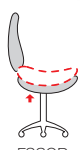

# Freto

ISO9001:2015

TILT  
механизъм

газов  
амортизатор

до  
**130 кг**

**36**

месеца  
гаранция

еко  
кожа

### техническа информация

|                      |   |
|----------------------|---|
| Размери (в/ш/г)      | <b>105-115/ 65/ 68 см</b>   |
| Максимално тегло     | <b>130 кг</b>   |
| Гаранция             | <b>36 месеца</b>  |
| Тапицерия            | <b>еко кожа</b>   |
| Основа               | <b>хром</b>   |
| Механизъм            | <b>TILT механизъм</b>   |
| Екстри               | <b>люлееща функция<br/>коригиране на височината<br/>заклучване в една позиция</b> |
| Тегло на стола       | <b>13.9 кг</b>  |
| Размер кашон (в/ш/г) | <b>68/ 32/ 62 см</b>  |