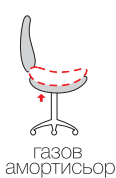

# Deluxe

**36**  
месеца  
гаранция

до  
**130**  
кг

Ергономичен директорски стол с висока облегалка и широка седалка. Тапициран в дамаска в светло сив цвят и подплатен е с двойна тапицерия и допълнителна възглавница за глава. Притежава люлеещ Tilt механизъм.

### техническа информация

Размери (в/ш/г)	<b>111-121 / 64/ 69 см</b>
Максимално тегло	<b>130 кг</b>
Гаранция	<b>36 месеца</b>
Тапицерия	<b>дамаска</b>
Основа	<b>метал</b>
Екстри	<b>възглавница за глава</b> <b>двойно подплатена дамаска</b> <b>висока облегалка</b> <b>TILT механизъм</b>
Тегло на стола	<b>14.5</b>
Размер кашон (в/ш/г)	<b>71/ 29/ 53 см</b>