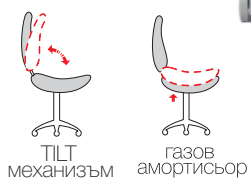

Alexis White

ISO9001:2015

36
месеца
гаранция

до
120
кг

дишаща
материя

Alexis притежава ергономична облегалка, седалка с удебелена гамаска, прибиращи се подлакътници и елегантна кръстачка. Предлага се в 3 цвята - син, зелен и светло сив

техническа информация

Размери (в/ш/г)	110-117.5 / 67/5 / 65.5 см
Максимално тегло	120 кг
Гаранция	36 месеца
Тапицерия	меш + гамаска
Основа	полипропилен
Екстри	TILT механизъм газов амортизатор люлеещ механизъм регулируеми подлакътници (нагоре- надолу) заклучване в една позиция
Тегло на стола	11.6 кг
Размер кашон (в/ш/г)	67/ 32/ 65 см

Код: **702667**