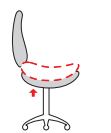

газов
амортизатор

36
месеца
гаранция

до
120
кг