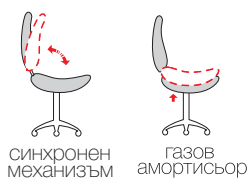

## Infinity

**36**  
месеца  
гаранция

до  
**150**  
кг

дишаща  
материя

Ергономичен дизайн, следва извивките на гърба. Комбинация от мрежа и дамаска. Вградена лумбална опора, регулируеми подлакътници и подглавник. Weight balancing механизъм с 2 позиции на заключване на облегалката.

### техническа информация

Размери (в/ш/г)	<b>120.5-130 / 72/ 73 см</b>
Максимално тегло	<b>150 кг</b>
Гаранция	<b>36 месеца</b>
Тапицерия	<b>меш и дамаска</b>
Основа	<b>хром</b>
Екстри	<b>лумбална опора регулируем подглавник 1D подлакътници синхронен механизъм</b>
Тегло на стола	<b>17.8 кг</b>
Размер кашон (в/ш/г)	<b>76/ 43/ 65 см</b>