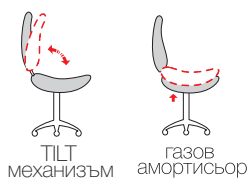

Premier

36
месеца
гаранция

до
200кг

eco
еко
кожа

Premier е масивен и стабилен, с най-високата издръжливост, тапициран е с преработена естествена кожа, изключително удобен и комфортен.

техническа информация

Размери (в/ш/г)	115-124.5 / 73/ 78 см
Максимално тегло	200 кг
Гаранция	36 месеца
Тапицeрия	еко кожа
Основа	хром
Механизъм	TILT механизъм
Екстри	люлеец механизъм подходящ за голямо натоварване заклучване в една позиция
Тегло на стола	28.8
Размер кашон (в/ш/г)	89/42/ 69 см

Код: **702332**